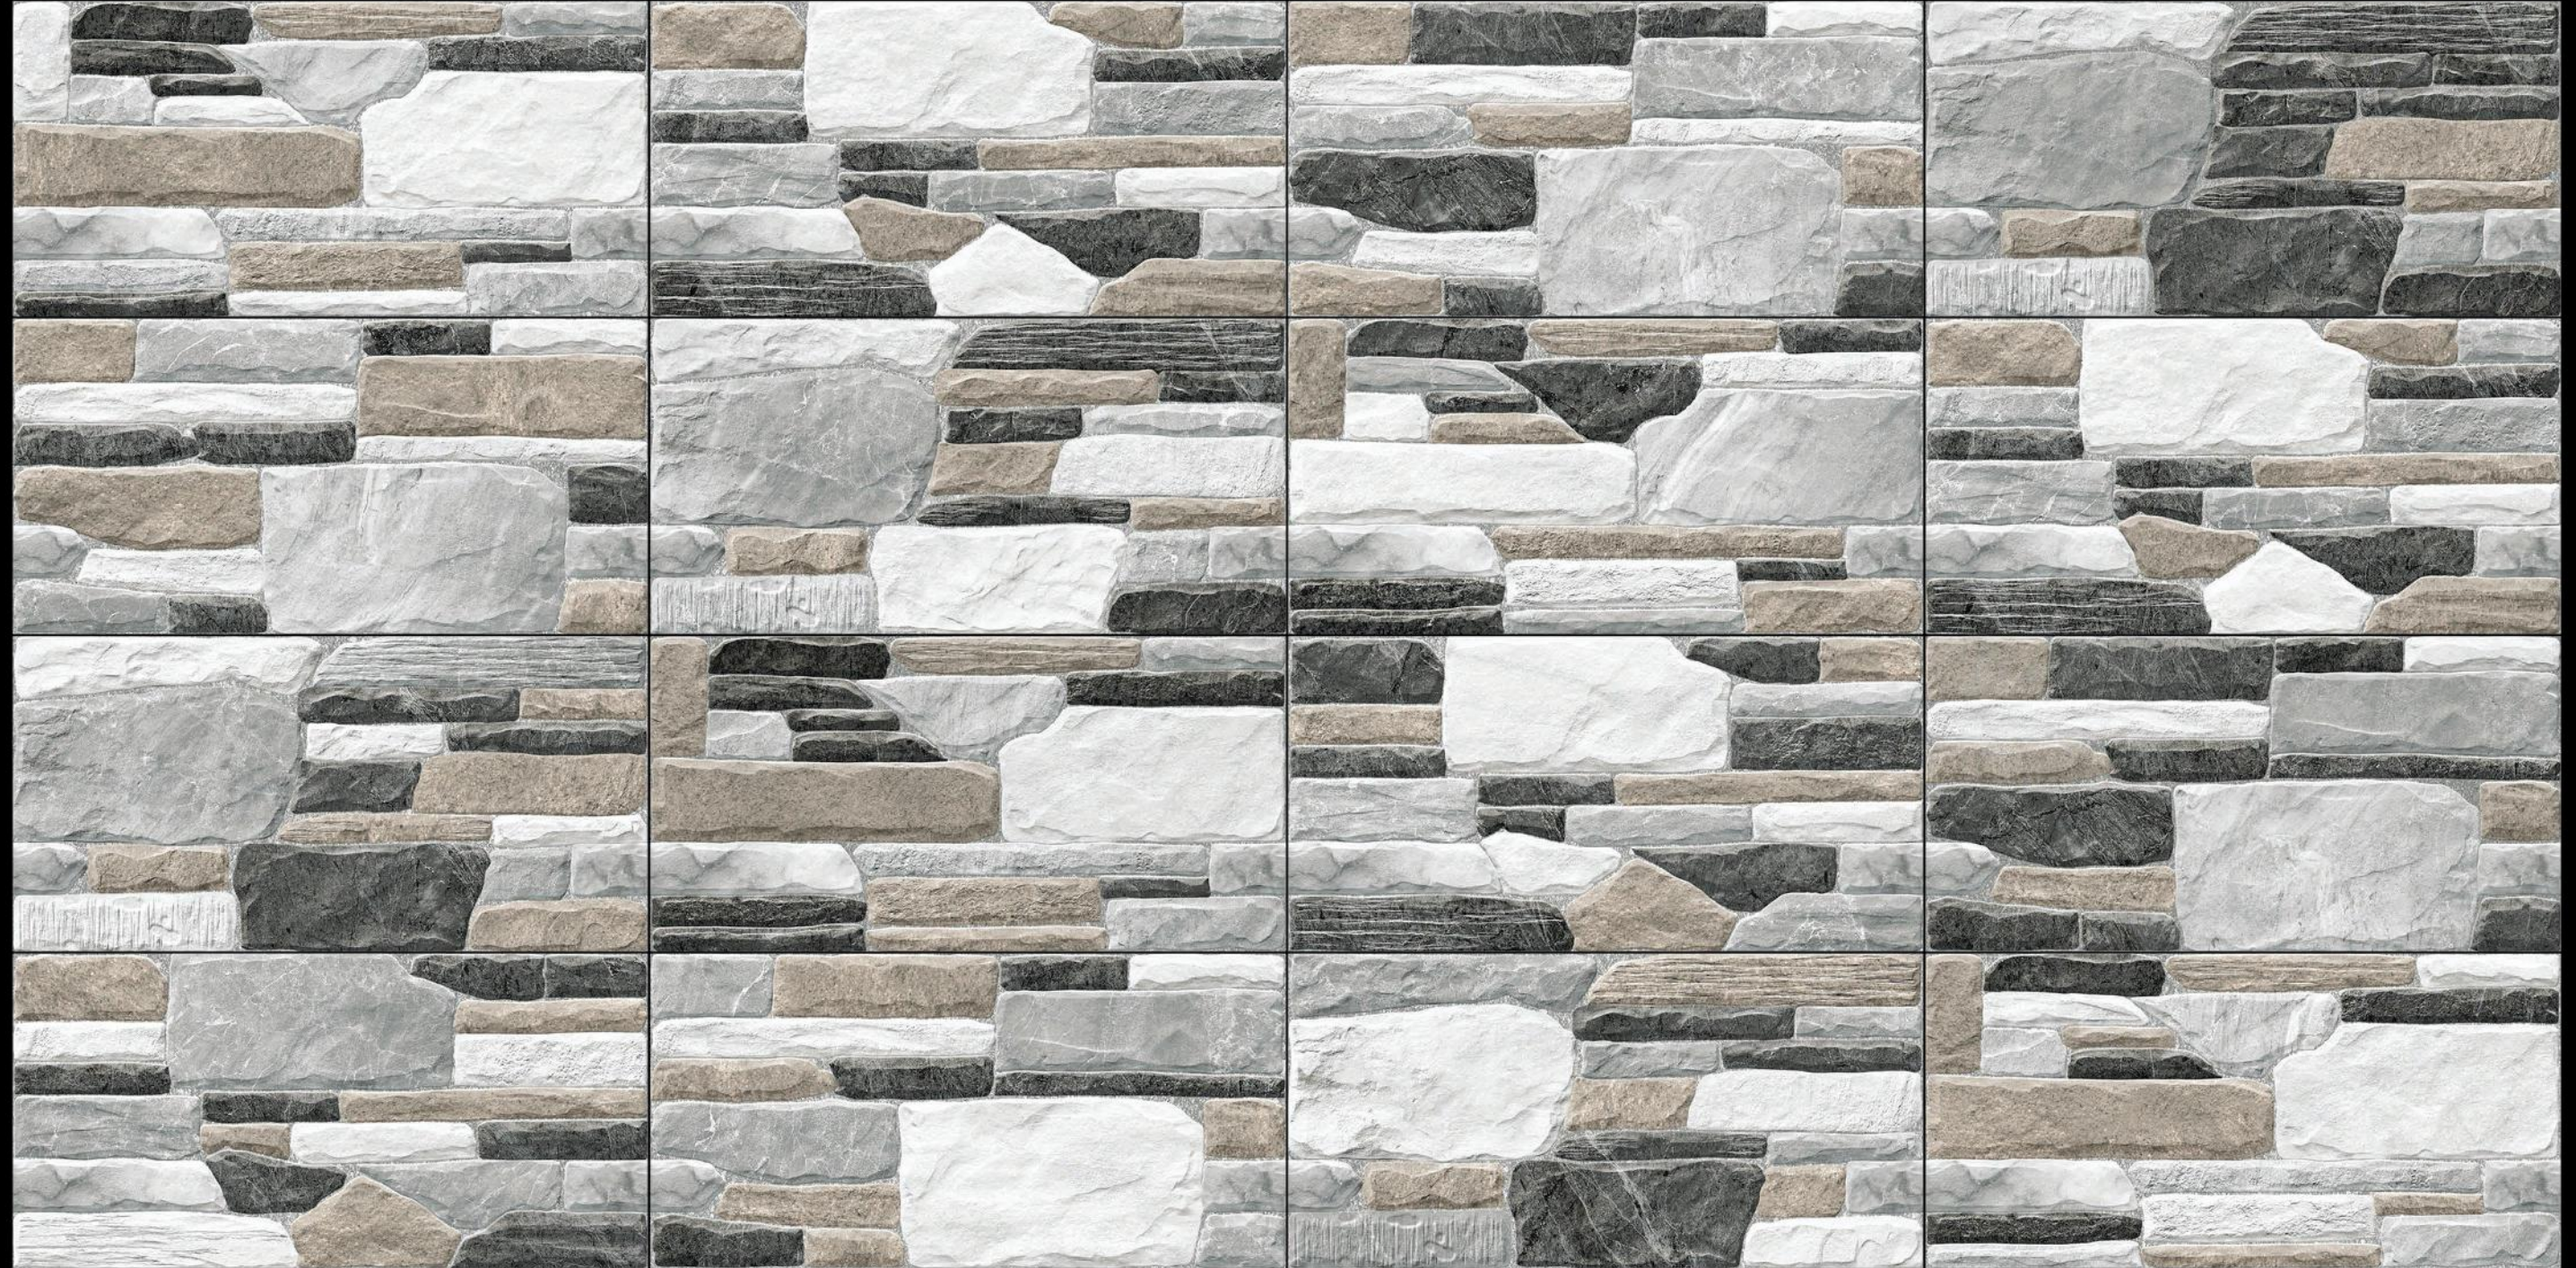

Rio Granite

P1

P2

P3

P4

HIGH DEPTH ELEVATION (300 X 600)

Rio Gris

P1