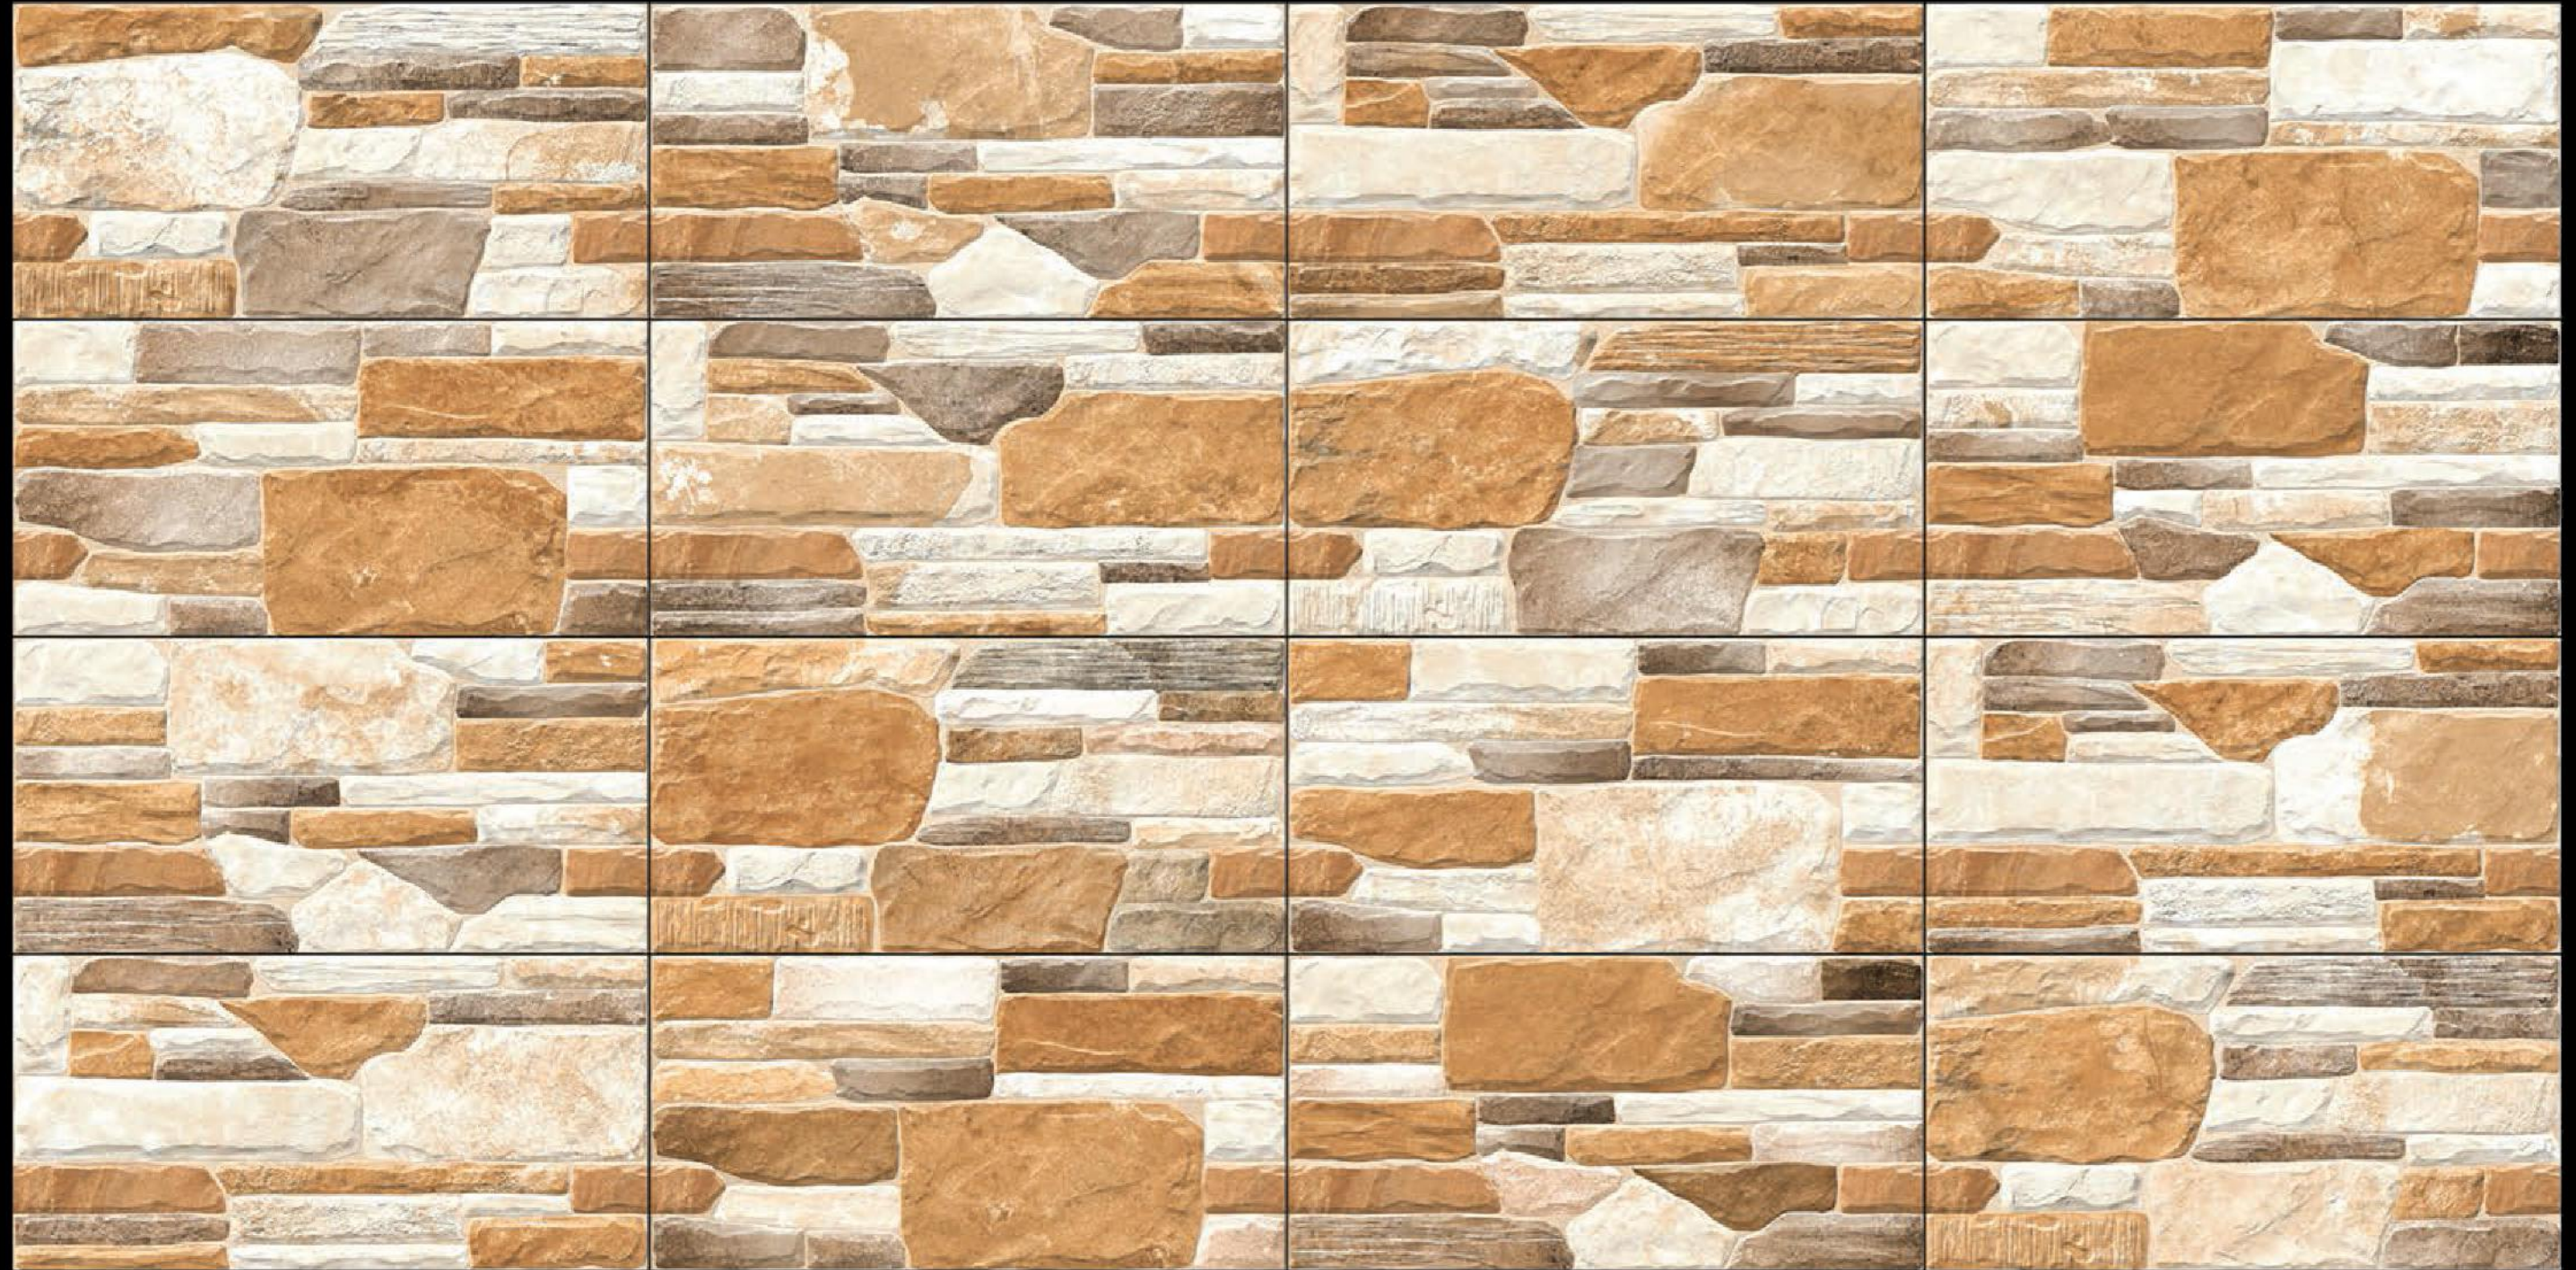

P2

P3

P4

HIGH DEPTH ELEVATION (300 X 600)

Rio Brown

P1

P2

P3