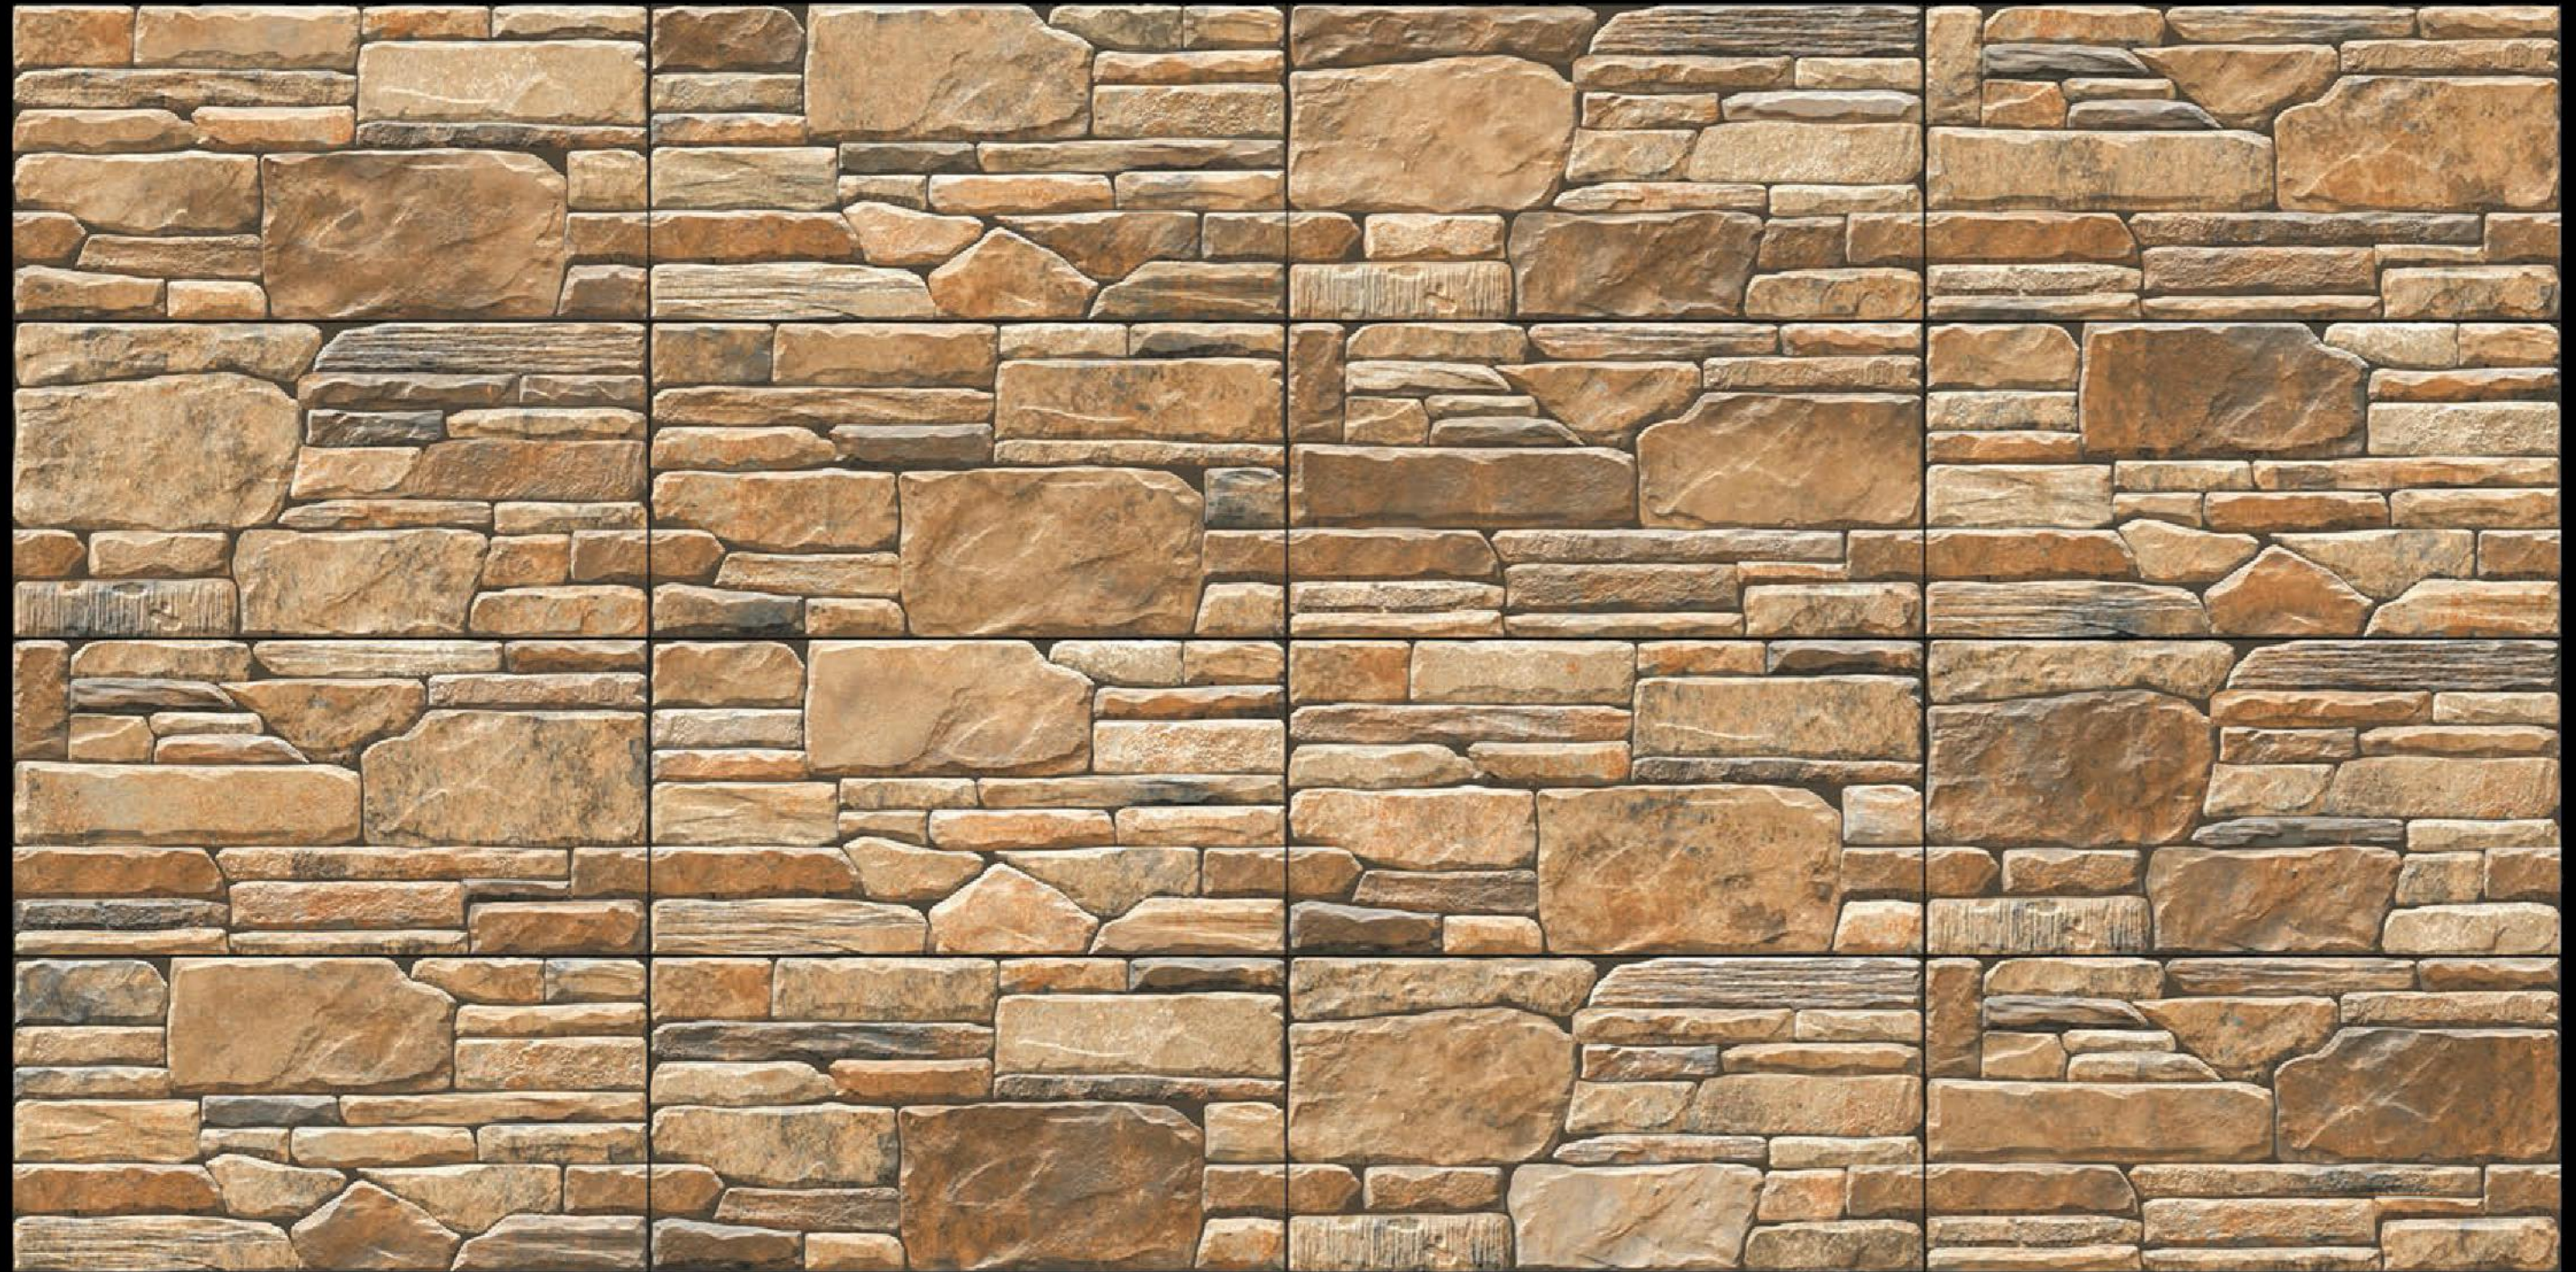

P4

HIGH DEPTH ELEVATION (300 X 600)