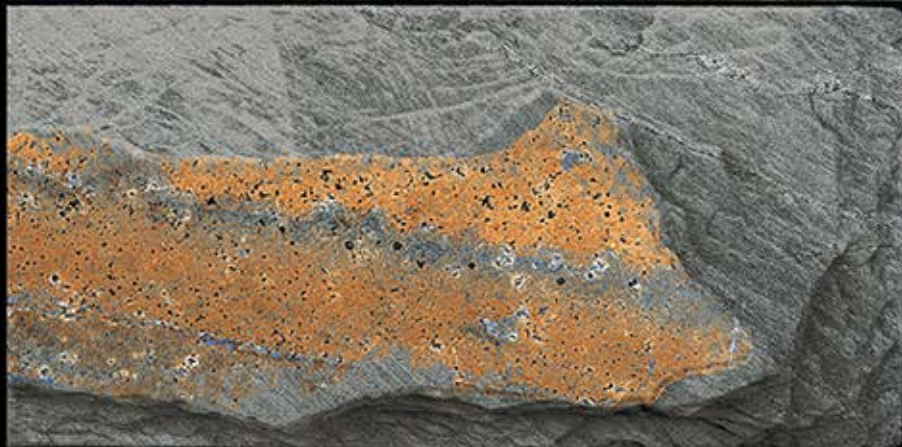

Design No : 7031