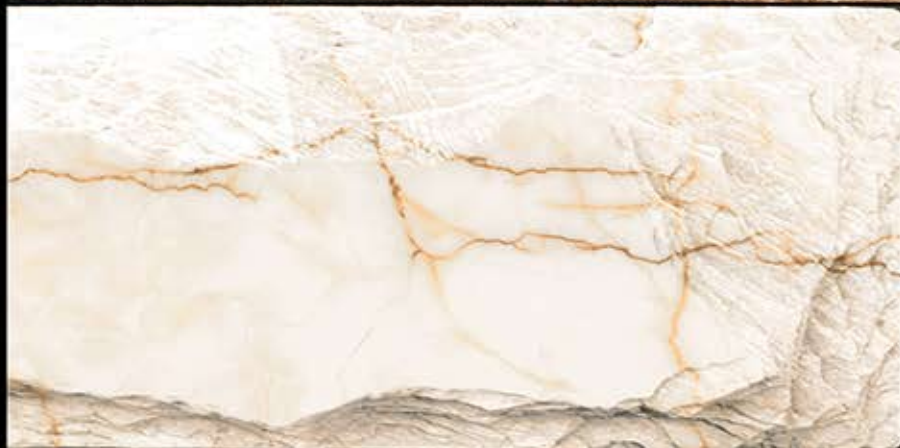

Design No : 7026