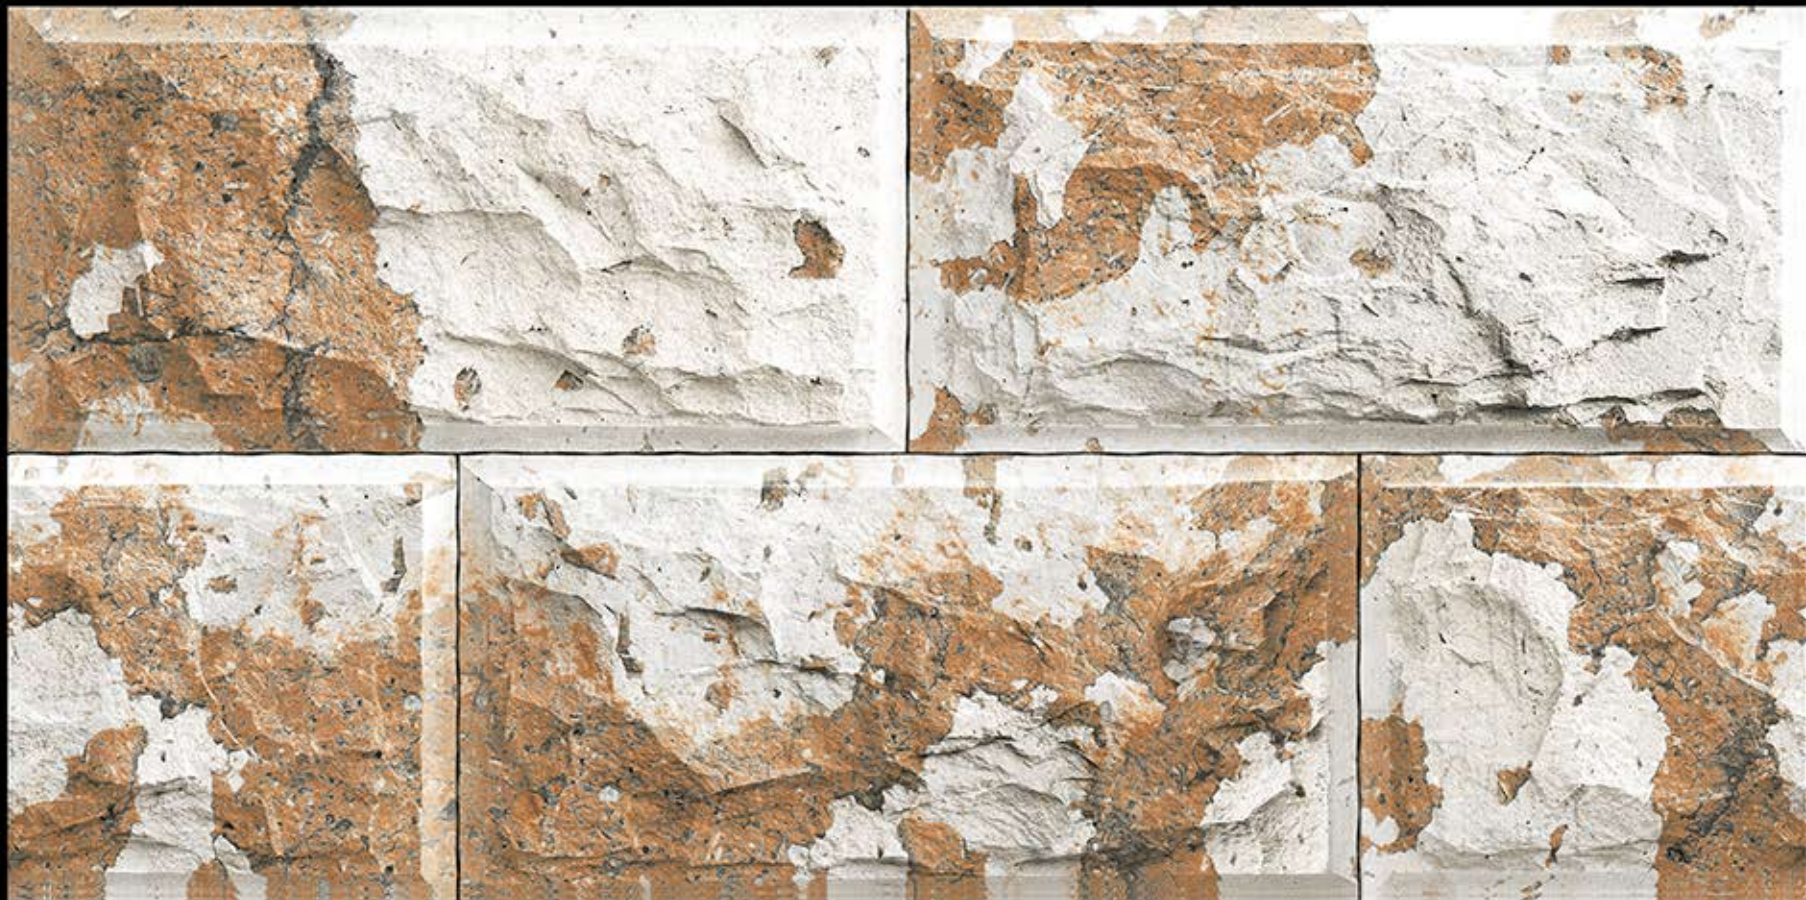

Design No : 7076