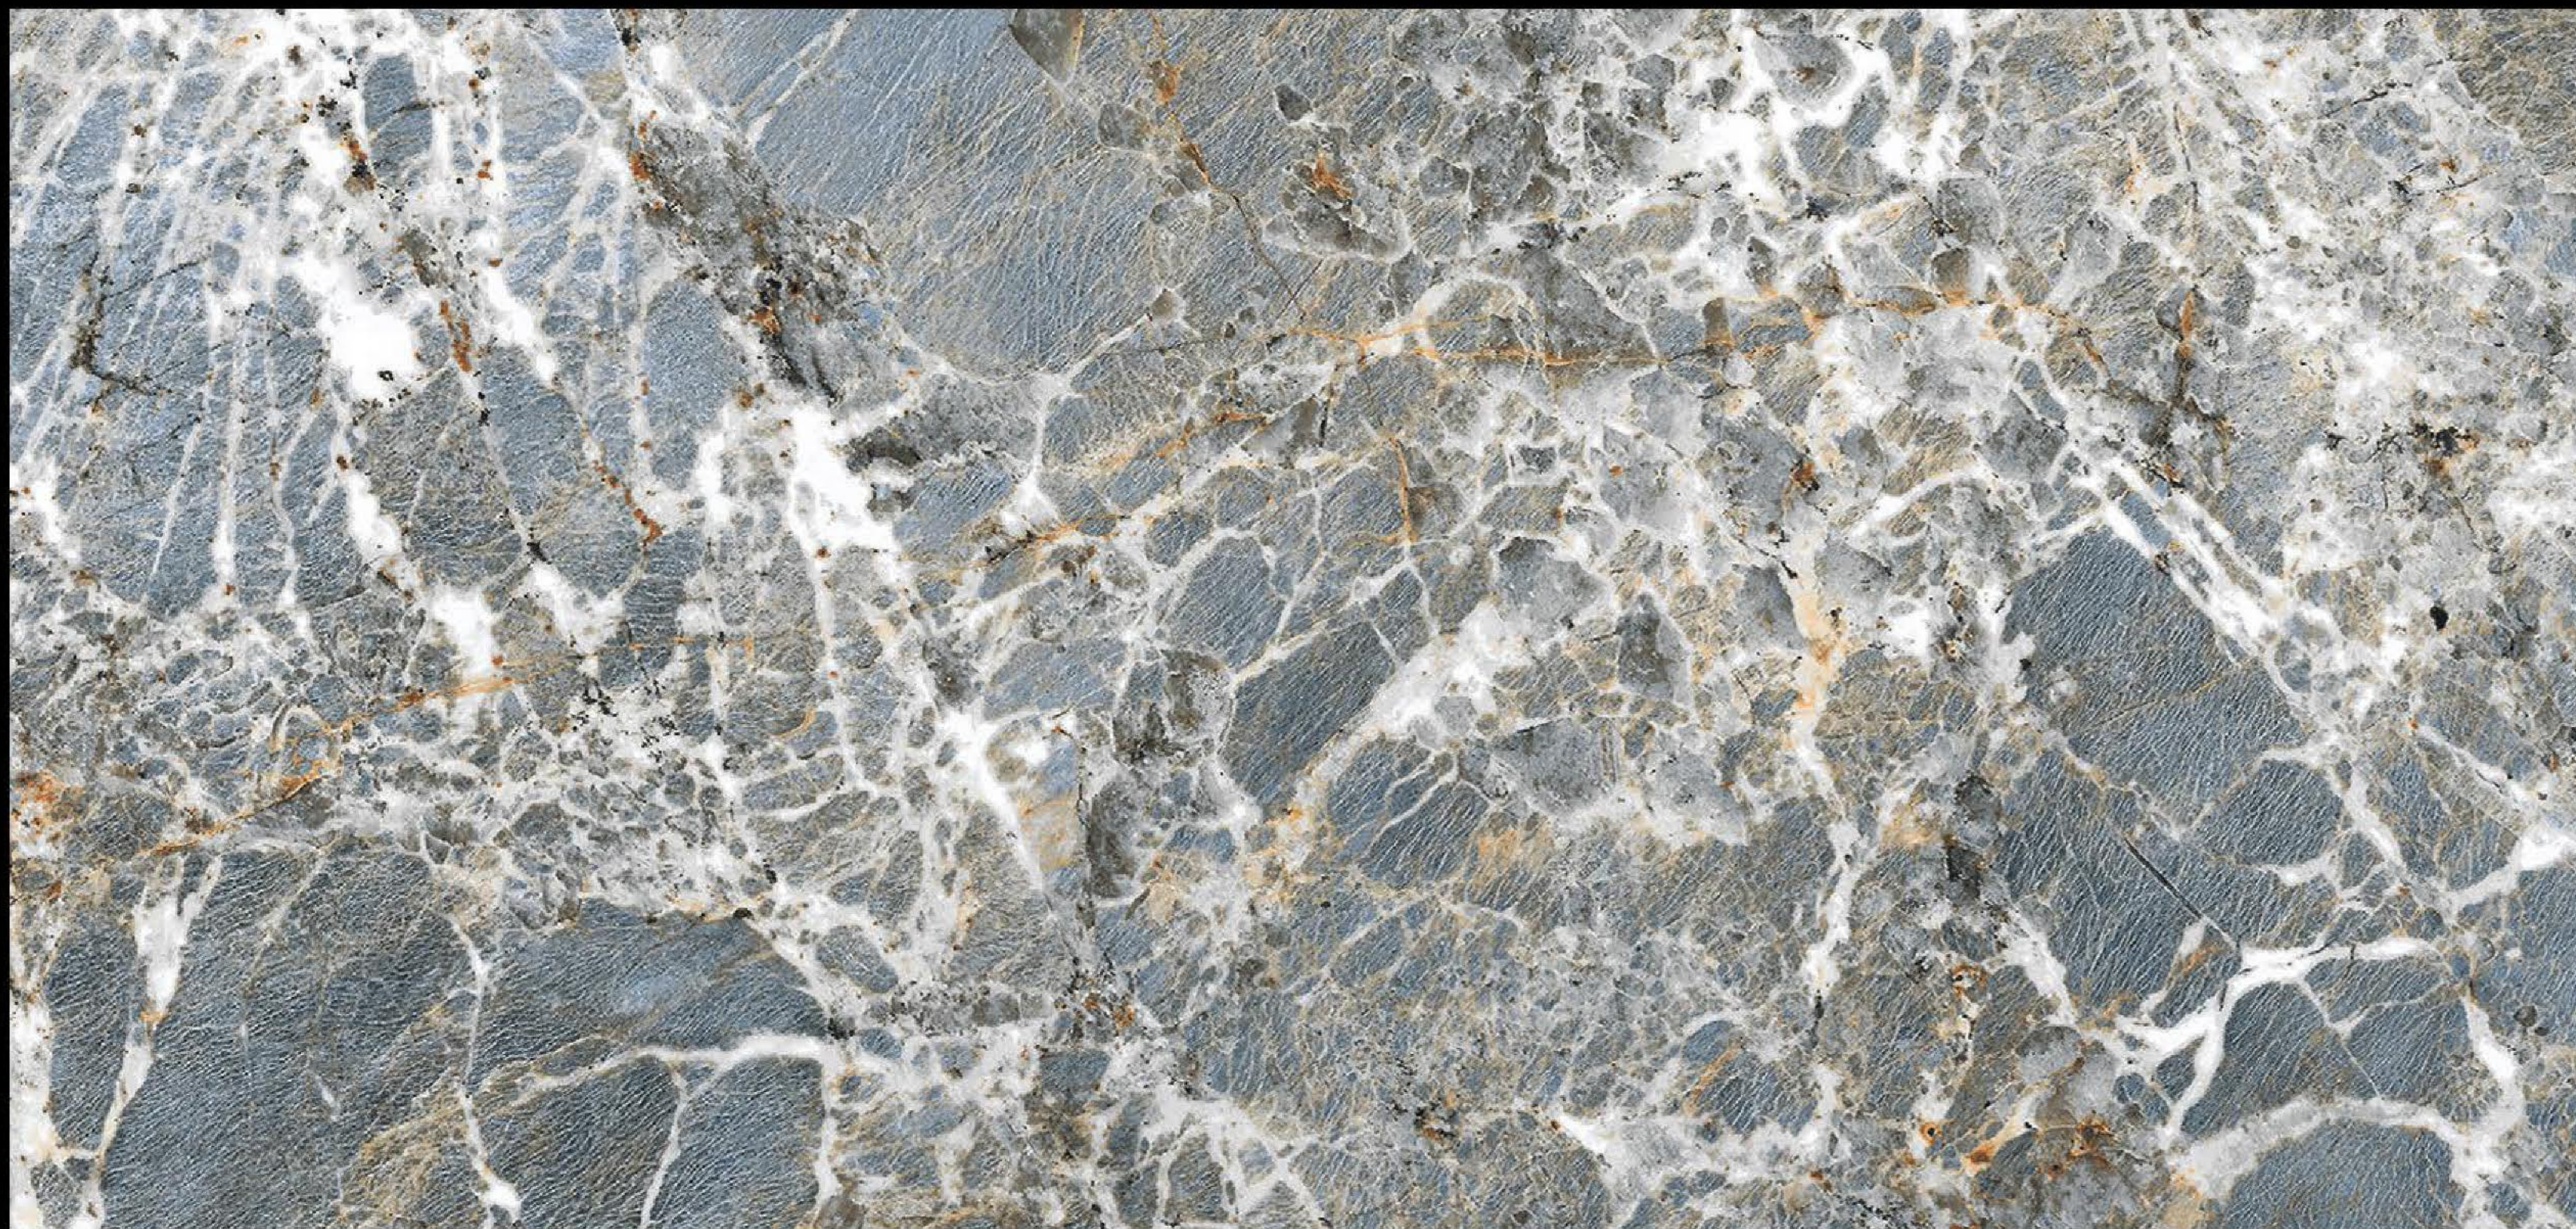

EDGE 6 mm Slim Tiles

SPIDER DARK

300 x 600mm